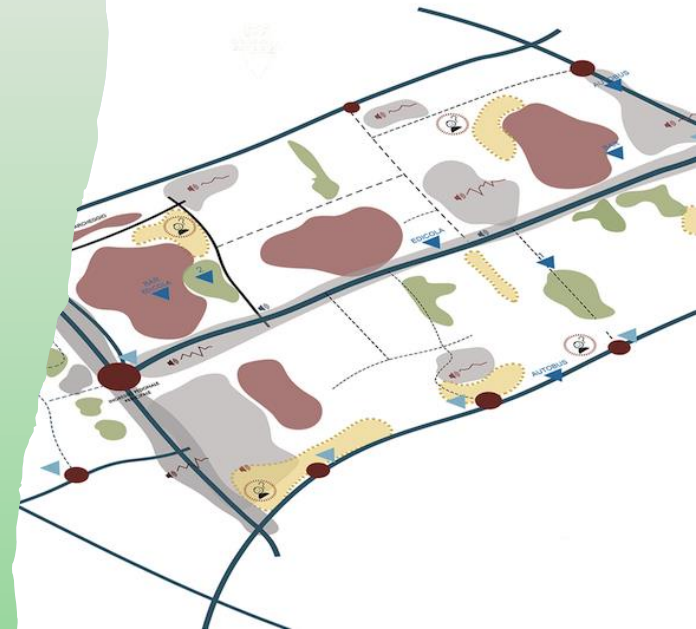

# Approcci alla rigenerazione urbana

1 aprile 2025

Spazio Filla, via Irnerio, Bologna

- Ore 15
  - Saluti e introduzione, Vittorio E. Bianchi, presidente INU Emilia Romagna
  - Approcci di ricerca e didattica per valorizzare il legame con il territorio: Angela Santangelo, Alma Mater Studiorum - Università di Bologna
  - Greening the city: an ecosystem-based framework to support planning towards urban sustainability and resilience - Claudia De Luca, vincitrice del premio G. Venturi per la sezione tesi di dottorato
  - Rigenerazione spazi esterni Policlinico S. Orsola – Domenico Rubino, Caterina Brighetti, Giorgia Manni, Caterina Provveduto, Lorenzo Seghi, Pamela Tartarelli , vincitori del premio G. Venturi per la sezione studenti
  - Considerazioni conclusive: Francesco Evangelisti, Direttore Settore Piani, Programmi e progetti strategici – Dipartimento Riqualificazione Urbana della città di Bologna
- Ore 17, 15
  - Assemblea annuale soci INU Emilia Romagna

## Legenda

### NODE

- Accessi principali
- Accessi secondari

### LANDMARK

- ▼ Luoghi e
- ▼ Segnaletica
- 1 Torre, Pa
- 2 Giardino