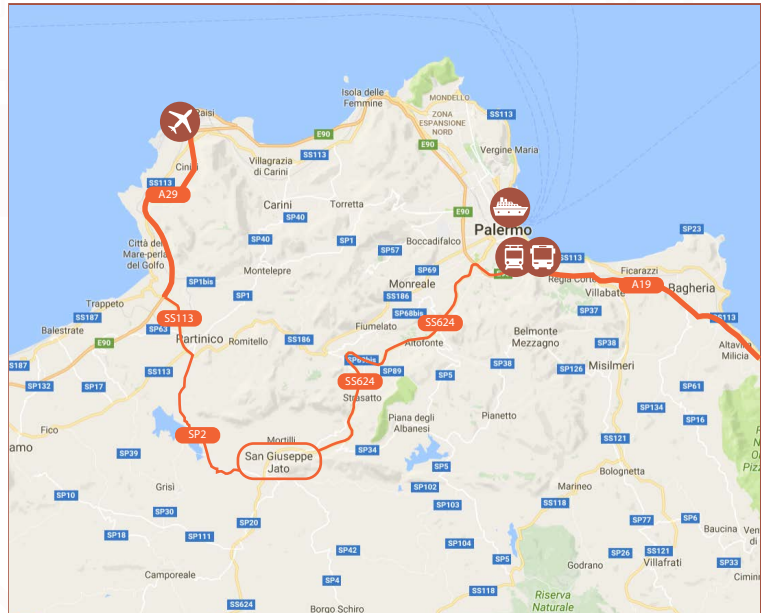

Casale del Principe, Agrirelais & Spa

Contrada Dammusi

90046 Monreale (PA)

Tel. 091 857 99 10 / Fax 091 857 91 68

Mobile 338 42 18 415

www.casaledelprincipe.it

Agriturismo Kumeta

Contrada Adrigna,

90037 Piana degli Albanesi PA

Tel. 091 857 5446

agriturismokumeta.it

Agriturismo Portella della Ginestra

Via Martiri Portella della Ginestra,

90046 Monreale (PA)

Tel. 091 857 4810

agriturismoportelladellaginestra.it