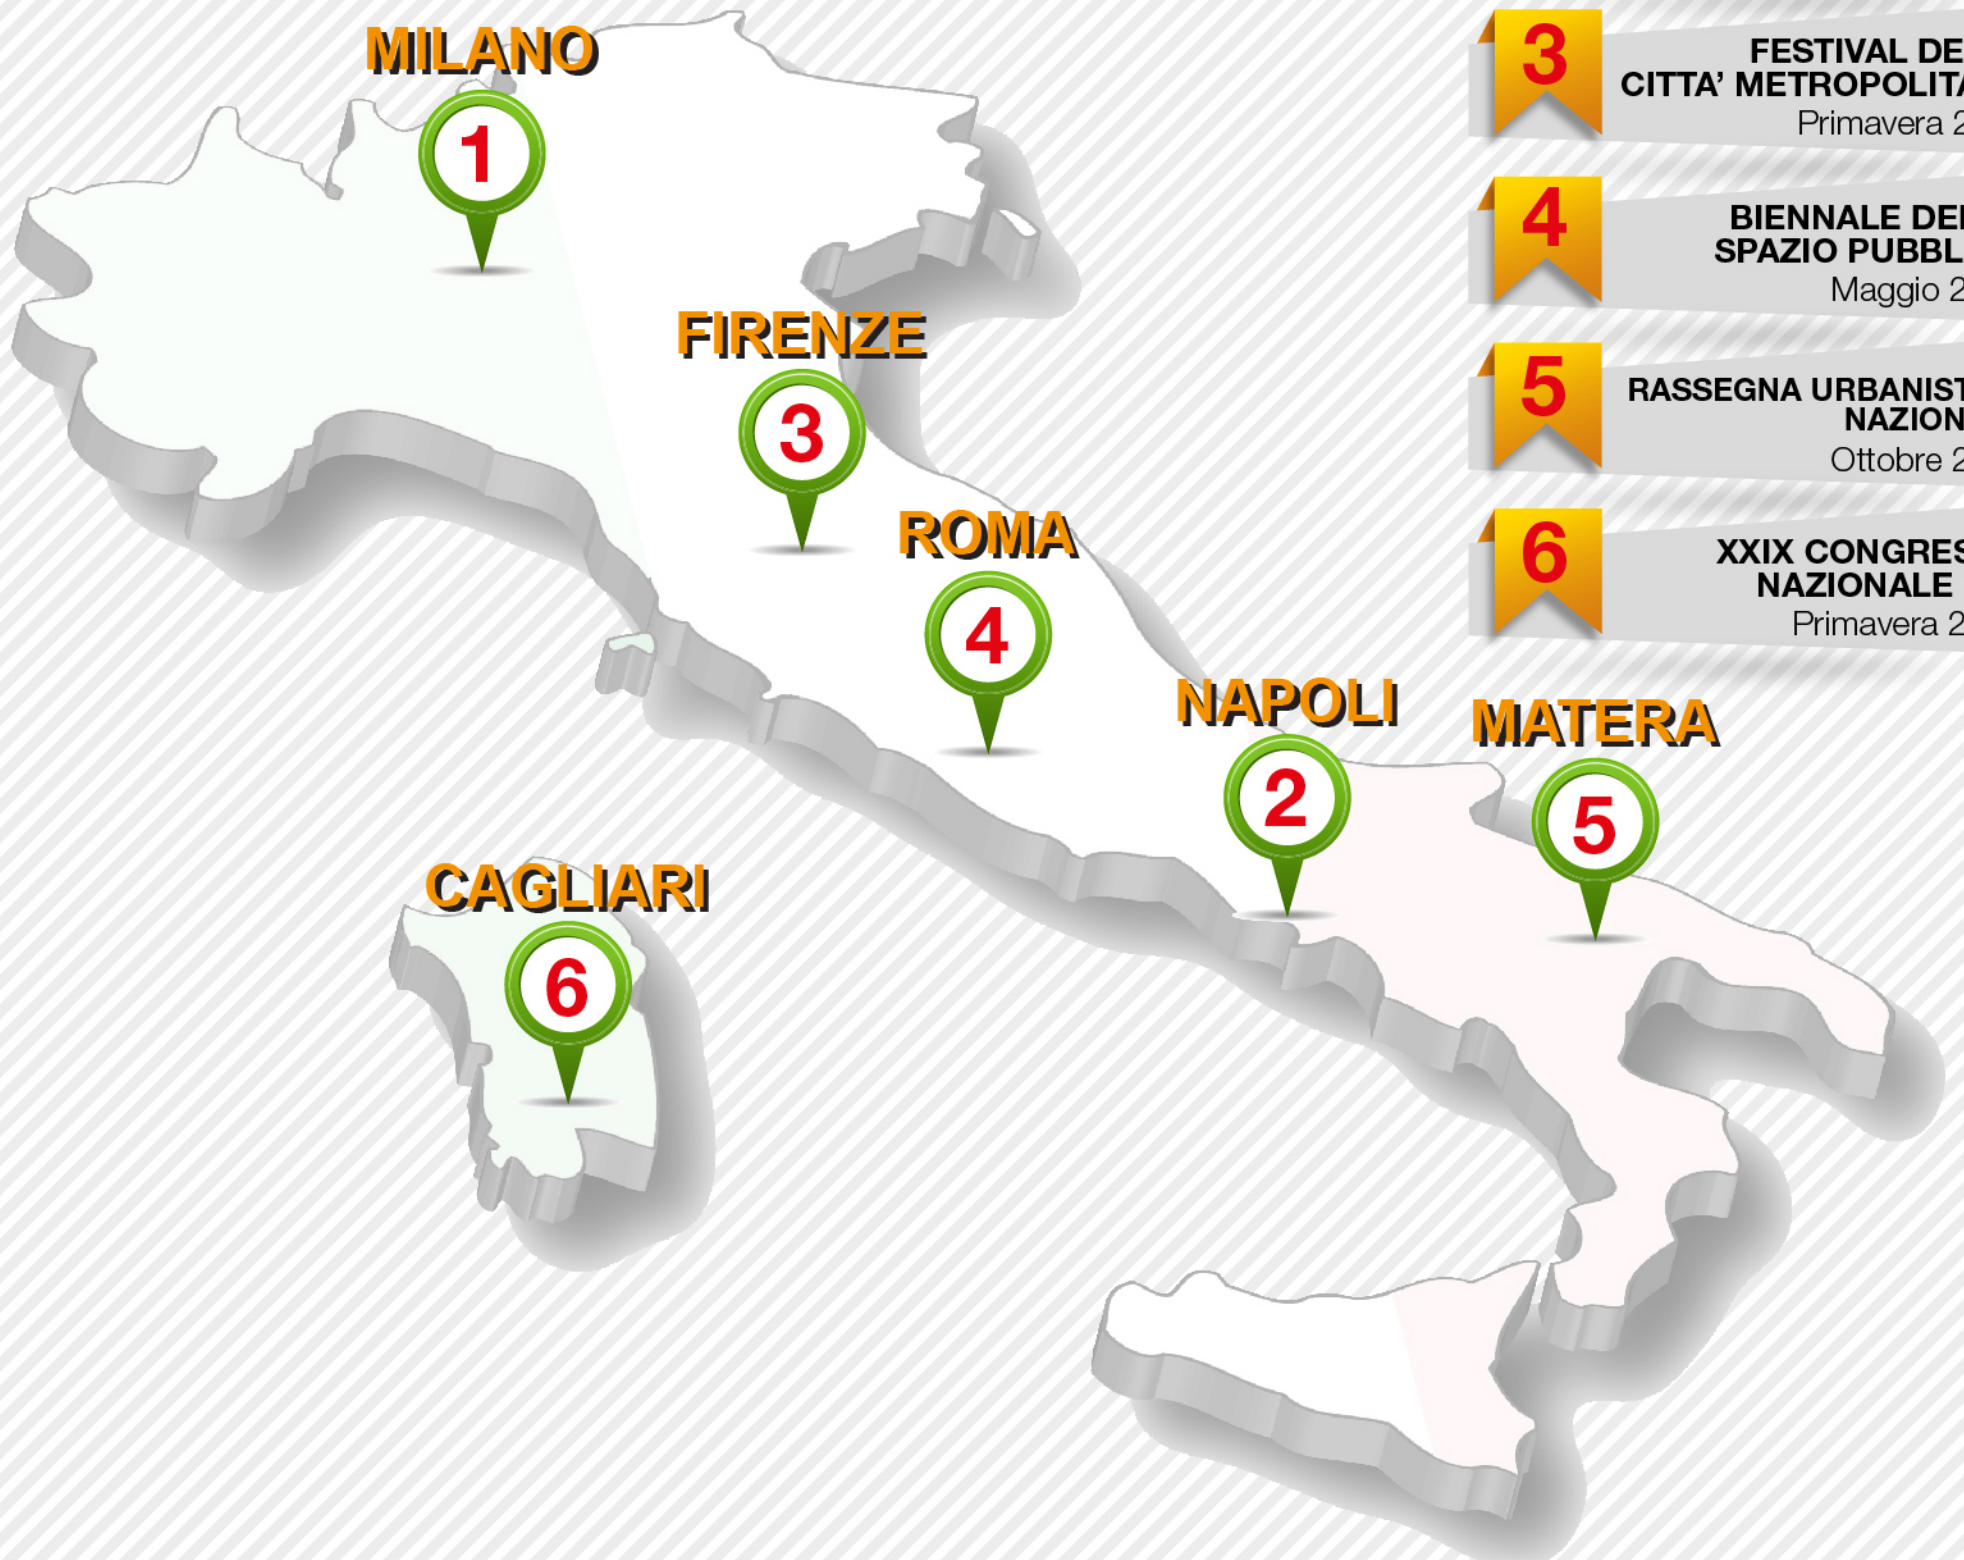

TAPPE NELLE CITTA' ITALIANE

L'INU ha organizzato un viaggio di riflessioni, eventi e confronto, con tappe in alcune città d'Italia: Milano con Urban Promo, dall'11 al 14 novembre 2014; a Firenze, nella tarda primavera 2015, con il primo Festival della Città Metropolitana; a Roma, a maggio 2015, con la Biennale dello Spazio Pubblico; a Matera, in ottobre 2015, con la Rassegna Urbanistica Nazionale; a Cagliari, nella primavera 2016 con il XXIX Congresso Nazionale INU.

1

URBAN PROMO
11-14 novembre 2014

2

**GIORNATA DI STUDI
SULL'AGENDA URBANA**
12 dicembre 2014

3

**FESTIVAL DELLA
CITTA' METROPOLITANA**
Primavera 2015

4

**BIENNALE DELLO
SPAZIO PUBBLICO**
Maggio 2015